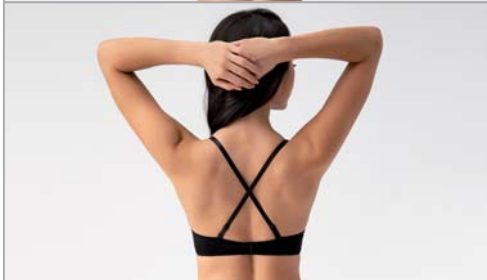

COCTAIL BRA

Konstrukcja/Construction
G025 Coctail bra

BIUSTONOSZ
KOKTAJLOWY

● beżowy / beige
● czarny / black

G025

Biustonosz koktajlowy
underwire push-up plunge multiway straps bra

70 : BCDE
75 : ABCDE
80 : BCD