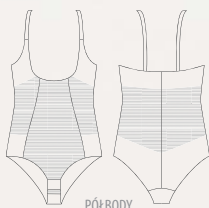

# SANREMO

**K148** Półbody / underbust bodysuit

S M L XL 2XL 3XL 4XL

- beżowy / beige
- czarny / black
- kremowy / cream

Konstrukcja/Construction  
K148 Sanremo

PÓŁBODY