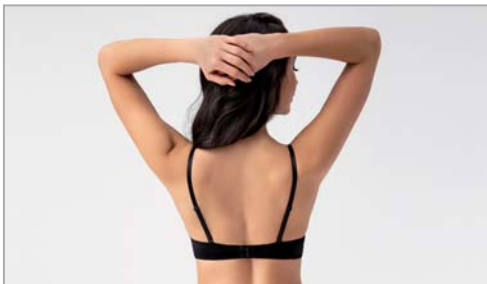

COCTAIL BRA

Konstrukcja/Construction
G025 Coctail bra

BIUSTONOSZ
KOKTAJLOWY

● beżowy / beige
● czarny / black

G025

Biustonosz koktajlowy
underwire push-up plunge multiway straps bra

70 : BCDE
75 : ABCDE
80 : BCD