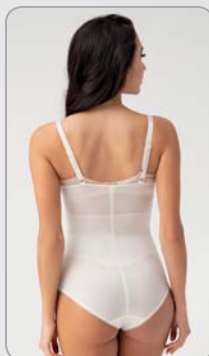

SANREMO

K148 Półbody / underbust bodysuit

S M L XL 2XL 3XL 4XL

- beżowy / beige
- czarny / black
- kremowy / cream

Konstrukcja/Construction
K148 Sanremo

PÓŁBODY